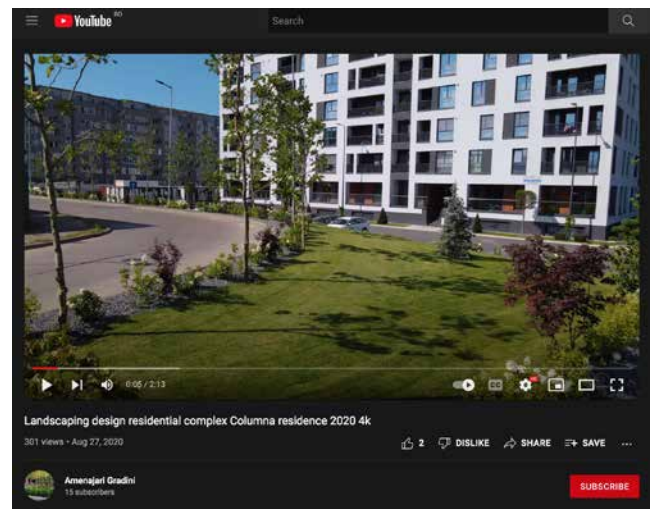

Landscaping design residential complex [Link](#)