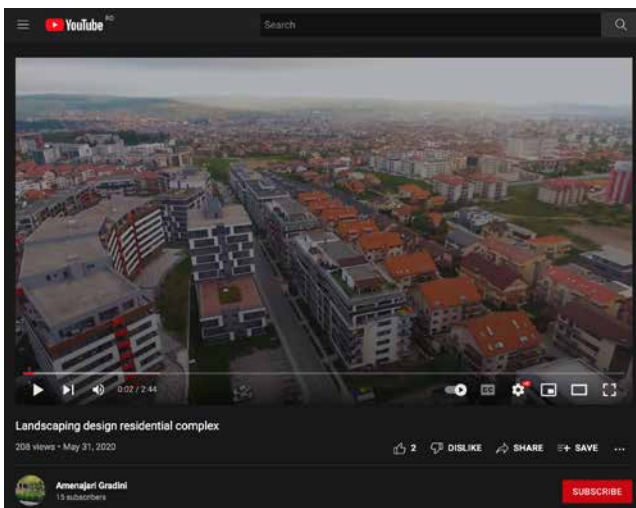

Ansambluri rezidențiale proiecte de exterior

- » **Sophia Residence**
proiectare, amenajare + mentenanță
- » **Columna Residence**
proiectare și amenajare spațiu verde
- » **Gardenia Residence**
proiectare și amenajare spațiu verde
- » **Coloseum Residence**
proiectare și amenajare spațiu verde

CUM ARATĂ PROIECTELE PE CARE LE-AM REALIZAT?

Vă propun câteva filme de prezentare:

Landscaping park. [Link](#)

Landscaping design residential complex [Link](#)

Landscaping design residential complex. [Link](#)